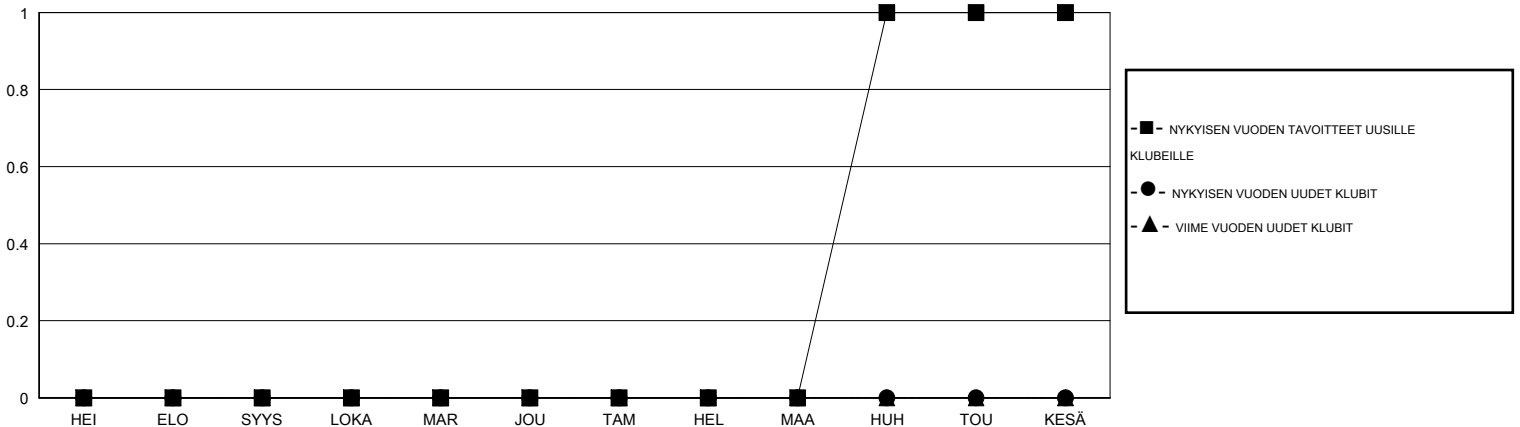

MONTHLY MEMBERSHIP PROGRESS REPORT

District 107 F

Results as of: 10/31/2019

GMT:

SIJAINI FINLAND

GMT VAALIPIIRI

Klubit				jäsenä			
TULOKSET 2019-2020				TULOKSET 2019-2020			
NELJÄNNES	UUDEN KLUBIN TAVOITE	UUDET KLUBIT	LOPETETUT KLUBIT	NELJÄNNES	JÄSENKASVUN NETTOTAVOITE	TOTEUTUNUT JÄSENKASVU	POISTETUT JÄSENET (mukaan lukien siirrot)
HEI/ELO/SYYS	0	0	0	HEI/ELO/SYYS	15	9	19
LOKA/MAR/JOU	0	0	0	LOKA/MAR/JOU	20	12	9
TAM/HEL/MAA	0	0	0	TAM/HEL/MAA	35	0	0
HUH/TOU/KESÄ	1	0	0	HUH/TOU/KESÄ	25	0	0

TAVOITTEET JA UUDET KLUBIT, KUMULATIIVINEN

TAVOITTEET JA JÄSENET, KUMULATIIVINEN

LAKKAUTETUT KLUBIT: 0

12 CLUBS OF 63 LISÄNNYT YHDEN TAI USEAMMAN UUTTA JÄSENTÄ

SUKUPUOLIJAKAUMA

MIES 1,278 (82.08%)
NAINEN 279 (17.92%)