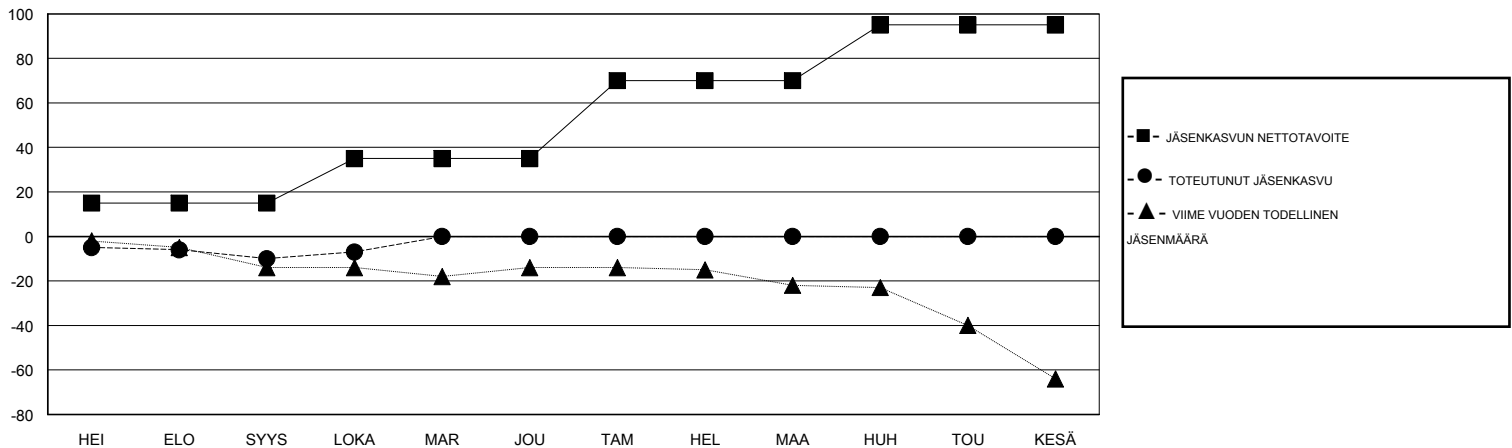

MONTHLY MEMBERSHIP PROGRESS REPORT

District 107 F

Results as of: 10/31/2019

GMT:

SIJAINI FINLAND

GMT VAALIPIIRI

Klubit				jäsenä			
TULOKSET 2019-2020				TULOKSET 2019-2020			
NELJÄNNES	UUDEN KLUBIN TAVOITE	UUDET KLUBIT	LOPETETUT KLUBIT	NELJÄNNES	JÄSENKASVUN NETTOTAVOITE	TOTEUTUNUT JÄSENKASVU	POISTETUT JÄSENET (mukaan lukien siirrot)
HEI/ELO/SYYS	0	0	0	HEI/ELO/SYYS	15	9	19
LOKA/MAR/JOU	0	0	0	LOKA/MAR/JOU	20	12	9
TAM/HEL/MAA	0	0	0	TAM/HEL/MAA	35	0	0
HUH/TOU/KESÄ	1	0	0	HUH/TOU/KESÄ	25	0	0

TAVOITTEET JA UUDET KLUBIT, KUMULATIIVINEN

TAVOITTEET JA JÄSENET, KUMULATIIVINEN

LAKKAUTETUT KLUBIT: 0

12 CLUBS OF 63 LISÄNNYT YHDEN TAI USEAMMAN UUTTA JÄSENTÄ

SUKUPUOLIJAKAUMA

MIES 1,278 (82.08%)
NAINEN 279 (17.92%)